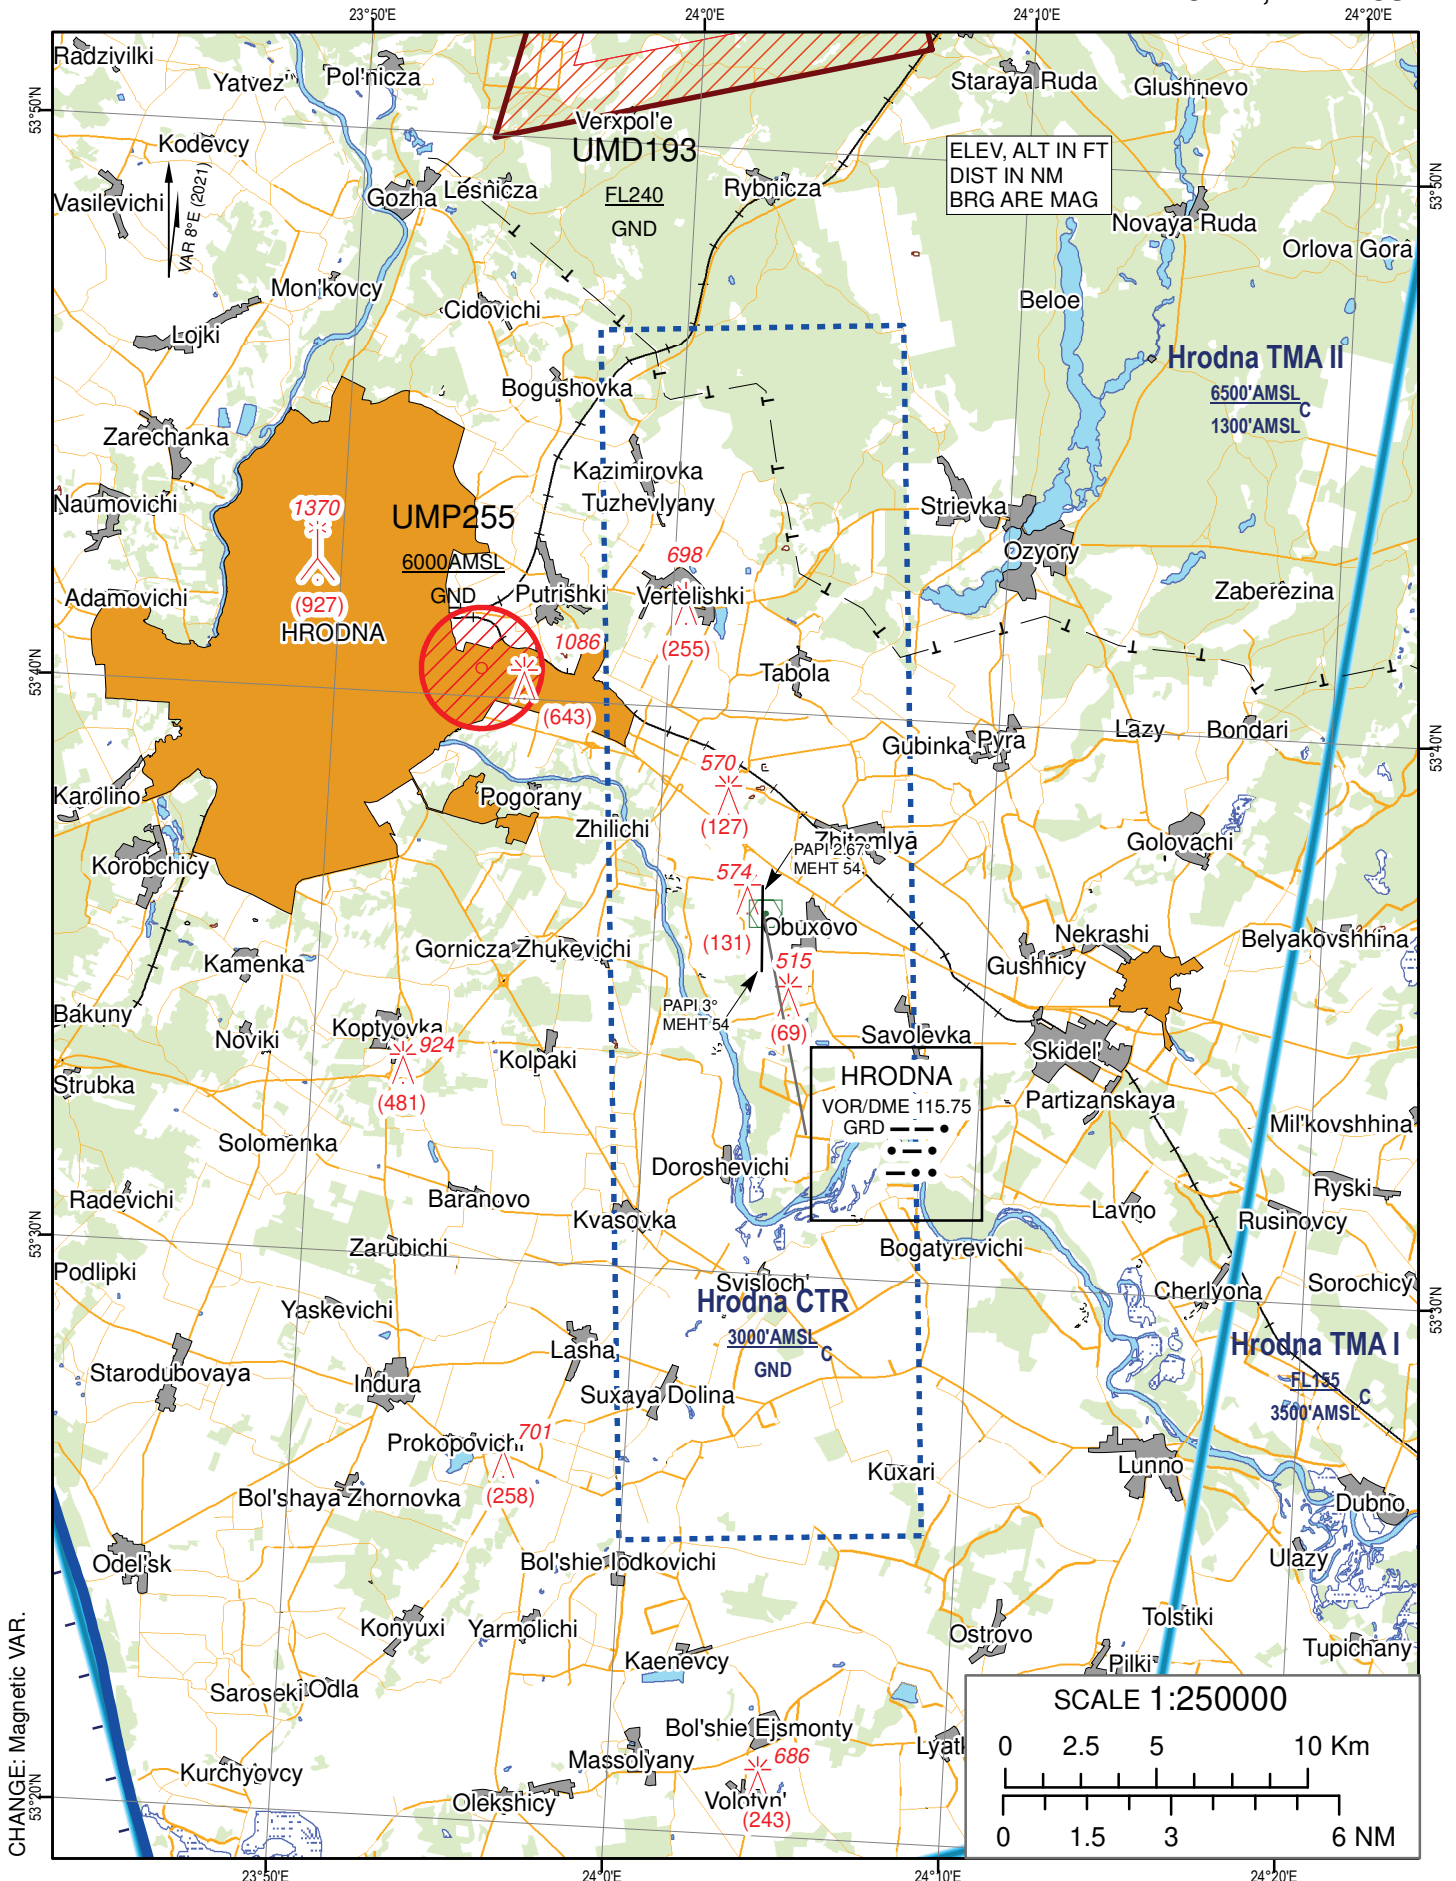

VISUAL
APPROACH
CHART - ICAO

AERODROME ELEV 443'

TWR	134.500
MET	135.025 EN
	126.175 RUS

HRODNA, BELARUS

THIS PAGE INTENTIONALLY LEFT BLANK